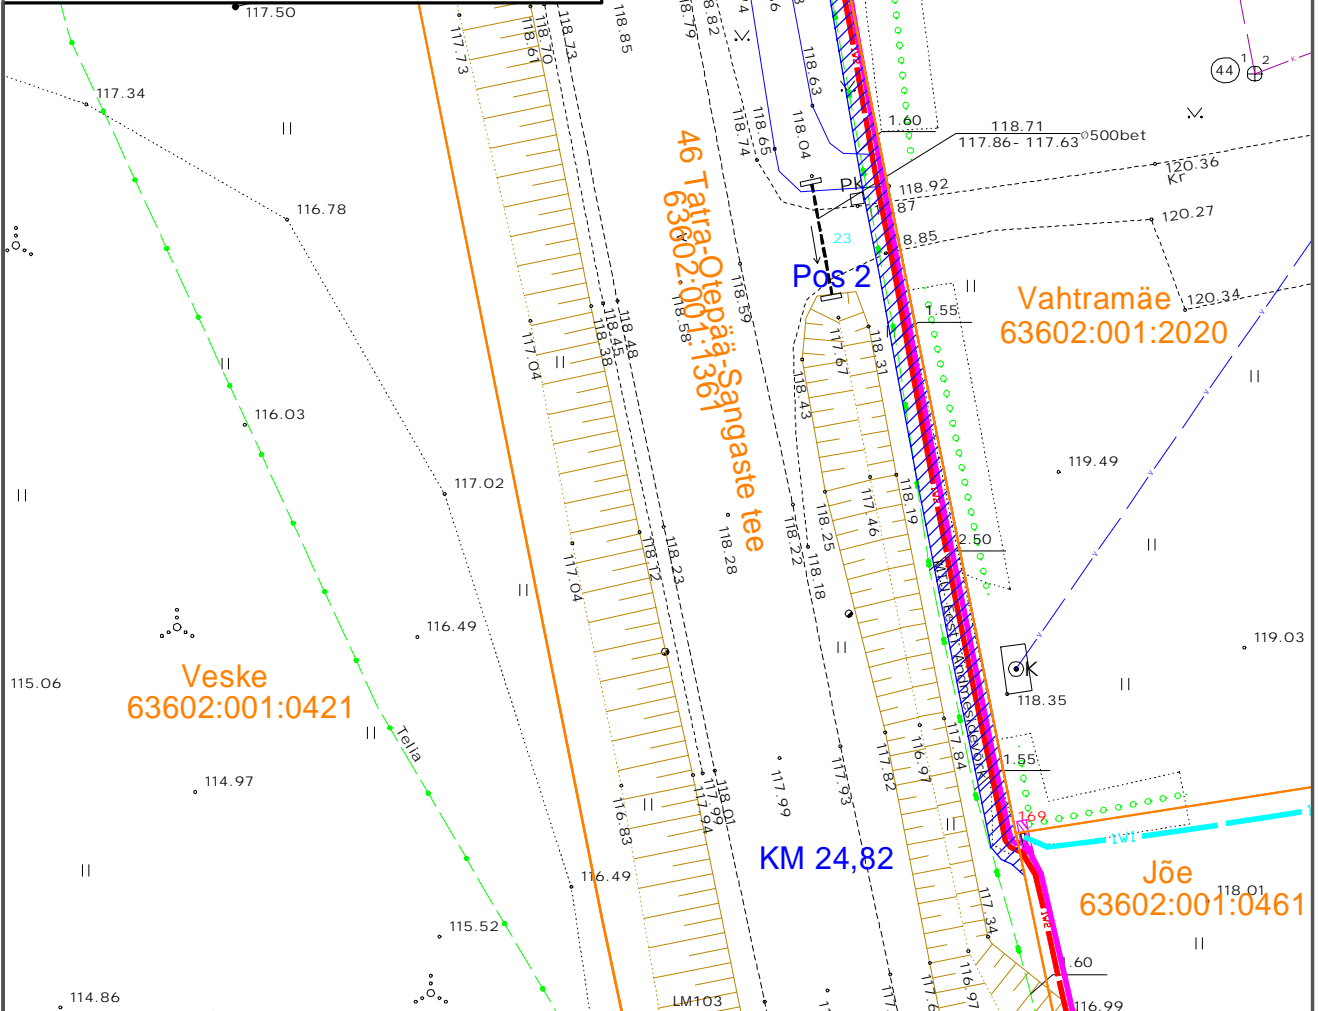

# ISIKLIKU KASUTUSÕIGUSE SEADMISE PLAAN

63602:001:1361  
 46 Tatra-Otepää-Sangaste tee  
 Kastolatsi küla, Otepää vald, Valgamaa

Möötkava 1:500 (A4)  
 Leht 1 (Lehti 1)

Jrk nr	IKÕ ala Pos nr (plaanil)	Kinnistu registrios a number	Katastriüksuse tunnus, nimi ja sihtotstarve	Asukoht riigitee suhtes (nr ja nimi) (lõigu algus ja lõpp km)	Ala pindala m <sup>2</sup>
2.	Pos 2	7469550	63602:001:1361; transpordimaa	46 Tatra-Otepää-Sangaste tee km 24,76-24,82	115

## Tingmärgid

- IV2 — IV2 — projekteeritud 10kV maakaabelliin
- IV1 — projekteeritud 0,4kV maakaabelliin
- katastripiir
- isikliku kasutusõiguse seadmise ala